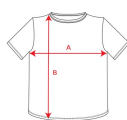

ESQUEMA

CANTIDADES

	Caja	Pack
Adultos:	50 ud.	1 ud.