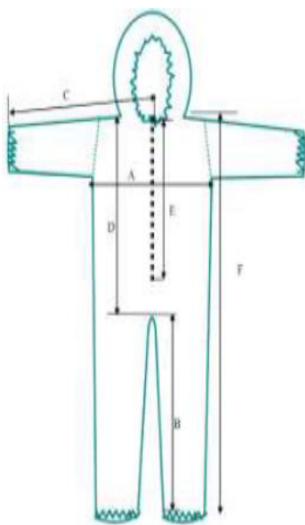

Ficha técnica vestuario/Garment technical data sheet 08270N.00

Talla/Size:	Medidas de las tallas/Size measurements [cm]			
	M	L	XL	XXL
A. Pecho/Chest:	128	134	140	146
B. Largo pierna/Leg length:	77	78	81	82
C. Centro espalda-puño/Center back-cuffs:	87	90	93	97
D. Hombro-entrepierna/Shoulder-crotch:	96	97	99	101
E. Largo cremallera/Zipper length :	70	70	74	74
F. Largo total/Body length:	170	175	180	185

Diseño y foto/Drawing and photo

Puzol (Valencia), 15/12/2019

Resp. Compras/Purchasing manager